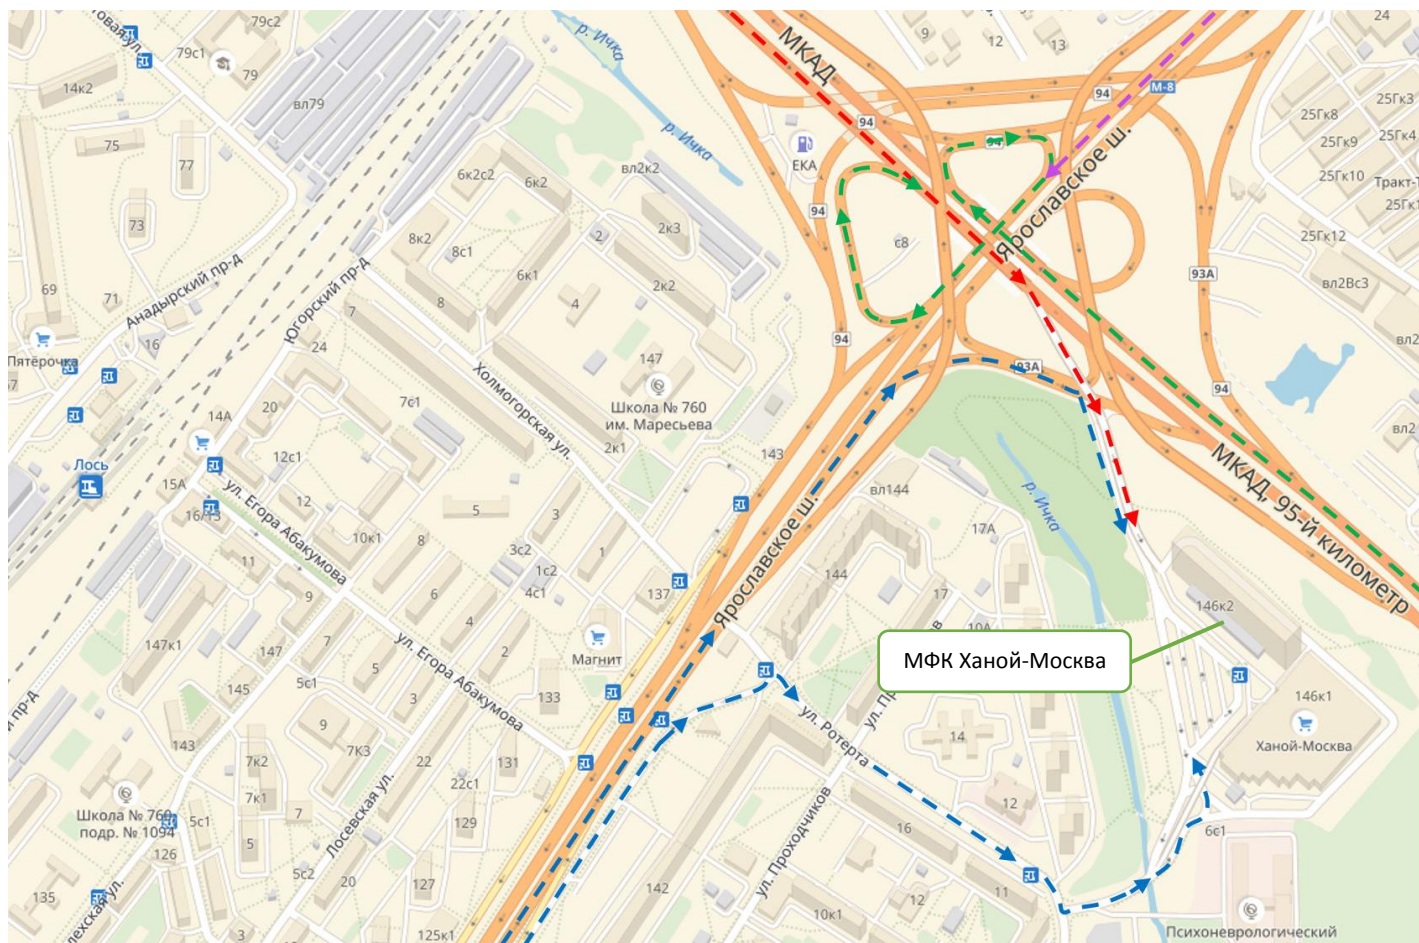

Как проехать?

НА АВТО

Из центра: после поста ГИБДД сразу поворот направо на улицу Ротерта, можно и по дублеру Ярославского шоссе. Также к МФК Ханой-Москва можно повернуть со съезда на внутреннюю часть МКАД.

С внутренней стороны МКАД: есть съезд на эстакаду, над Ярославским шоссе, которая ведет к МФК Ханой-Москва.

С наружной стороны МКАД: спуститься по старому съезду на Ярославское шоссе в центр, далее сразу подняться на внутреннюю часть МКАД и повернуть направо на эстакаду к МФК Ханой-Москва.

Из области: двигаясь по Ярославскому шоссе в сторону центра надо подняться на внутреннюю часть МКАД и повернуть направо на эстакаду к МФК Ханой-Москва.

НА ОБЩЕСТВЕННОМ ТРАНСПОРТЕ

м. ВДНХ – ТЦ «Ханой-Москва»

Бесплатный трансфер от метро ВДНХ
до ТЦ «Ханой-Москва»
каждые 20 мин (с 8:00 до 22:00)

Автобус: 544 (с 9:30 до 22:26)

м. ВДНХ – ост. «Улица Егора Абакумова»

Автобусы: 136, 172, 903, 903к

Маршрутка: 551к

Троллейбус: 76

До остановки: «Улица Егора Абакумова»
далее пешком 980м. (12 минут) до здания Апартаменты
«Ханой-Москва»